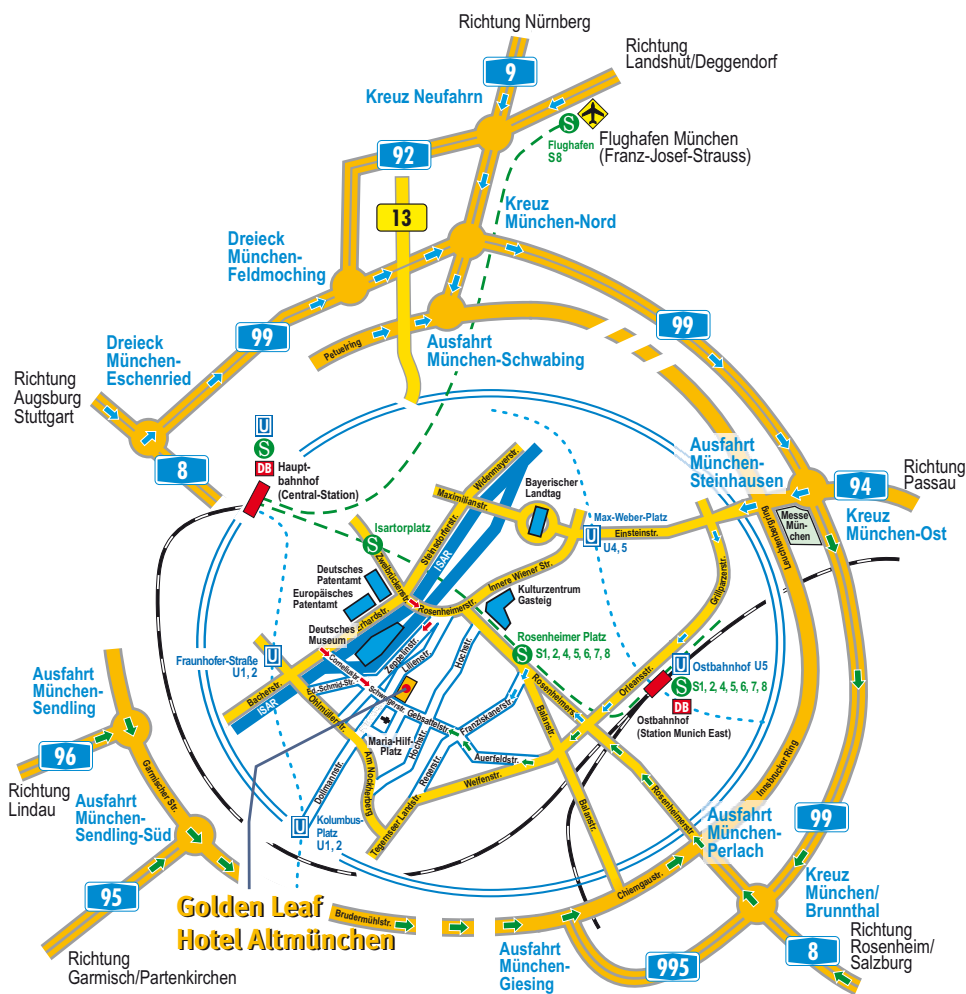

Anfahrtsplan

Kontakt:
Altmünchen Hotelbetriebe GmbH
Mariahilfplatz 4
81541 München

Tel: +49-(0)89-45 84 40
Fax: +49-(0)89-45 84 44 00
E-Mail: ahg@golden-leaf-hotel.de
Internet: www.golden-leaf-hotel.de

www.facebook.com/golden.leaf.hotels
www.twitter.com/GoldenLeafHotel
www.flickr.com/goldenleafhotels
www.youtube.com/GoldenLeafHotels